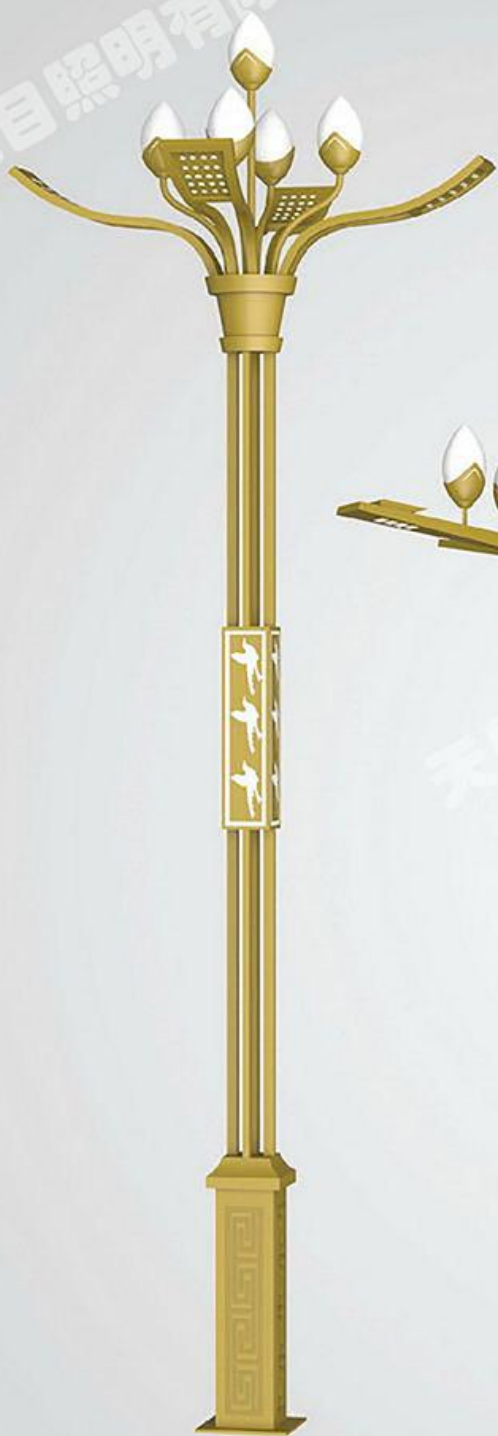

HD-10301 H: 6-8m