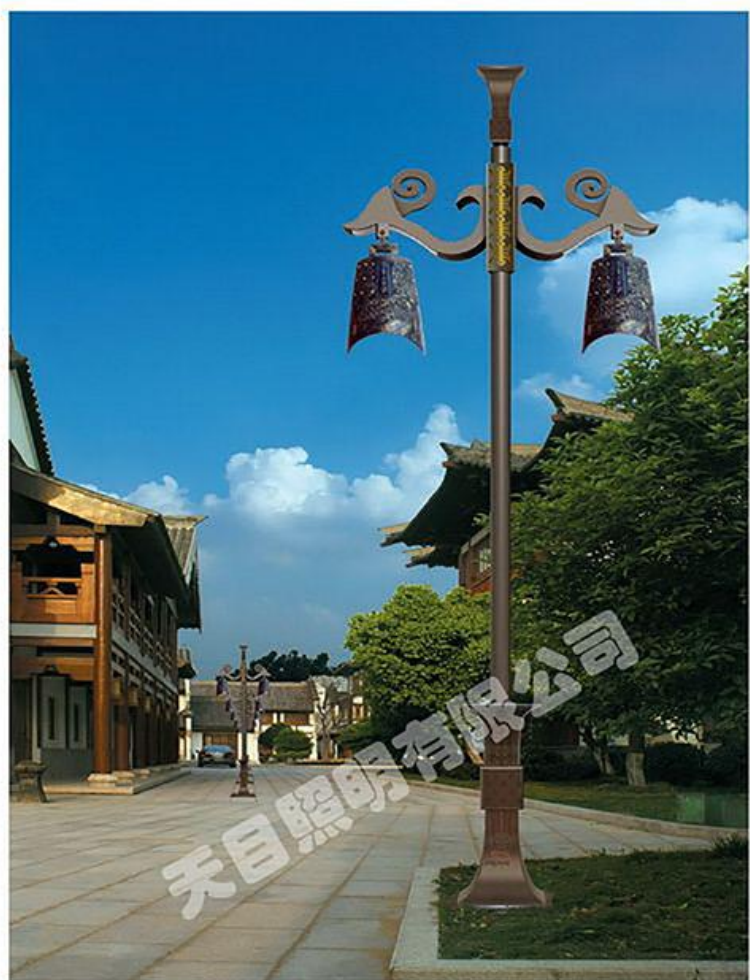

天目照明有限公司

TYD-19701 H: 3-4m

TYD-19702 H: 3-4m

TYD-19703 H: 3-4m

TYD-19704 H: 3-4m

行以它的淡泊、清高、骨气、正直

TYD-19801 H: 3-4m

TYD-19802 H: 3-4m