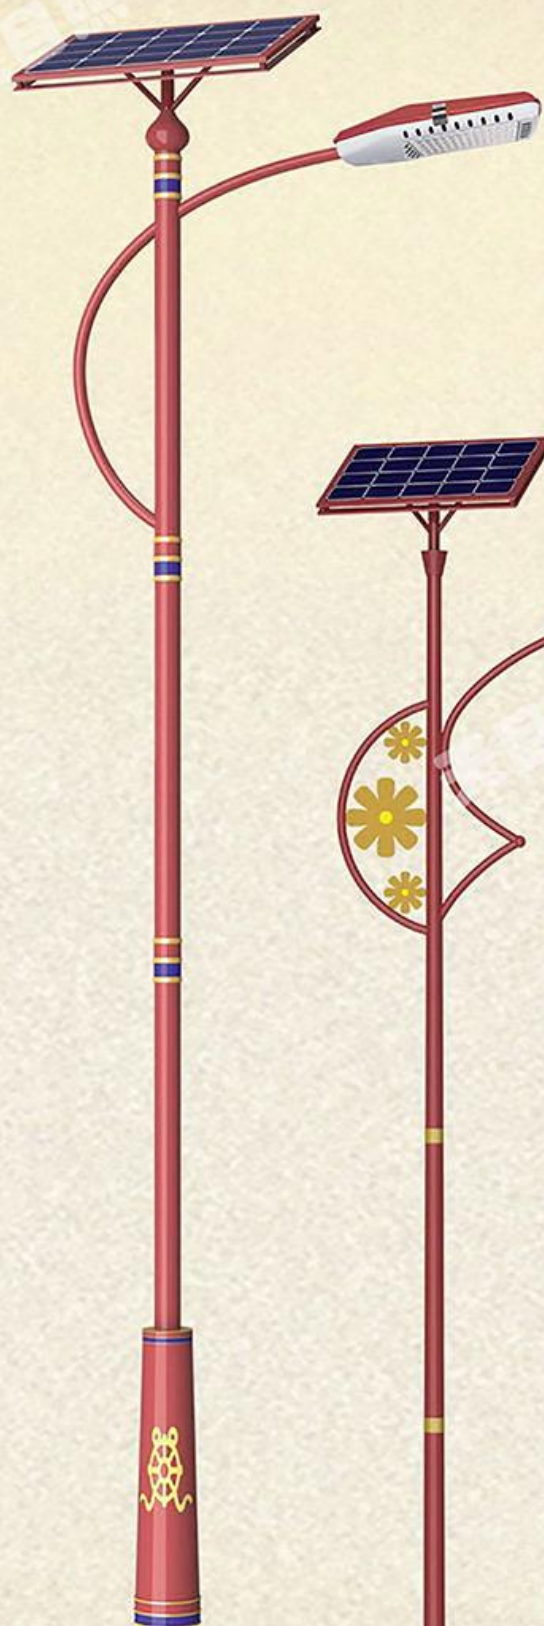

让文化之光照亮前行的道路

TYN-01301 H: 6-8m