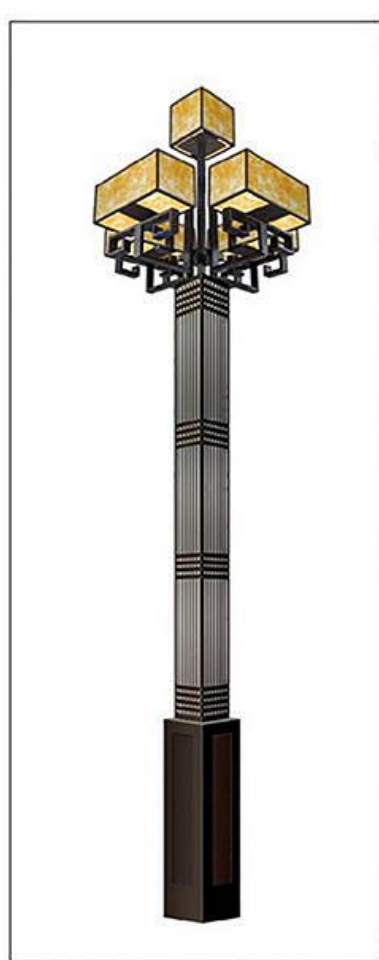

JGD-11602 H: 4-6m