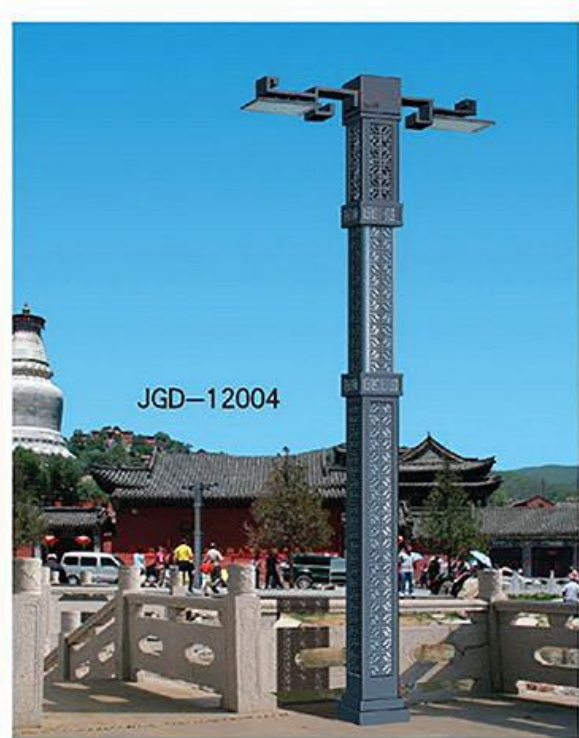

JGD-11903 H:5-6m

JGD-11904 H:5-6m

JGD-11905 H:5-6m

JGD-11906 H:5-6m

材料说明:

钢质灯体, 整体高质量热浸镀锌后静电喷塑处理或不锈钢材料精细制作, 耐老化, 表面光洁。光源可配钠灯、节能灯或LED光源。

使用场所:

公园、庭院及高档住宅小区、道路两侧、商业步行街、休闲广场、风景旅游区等。