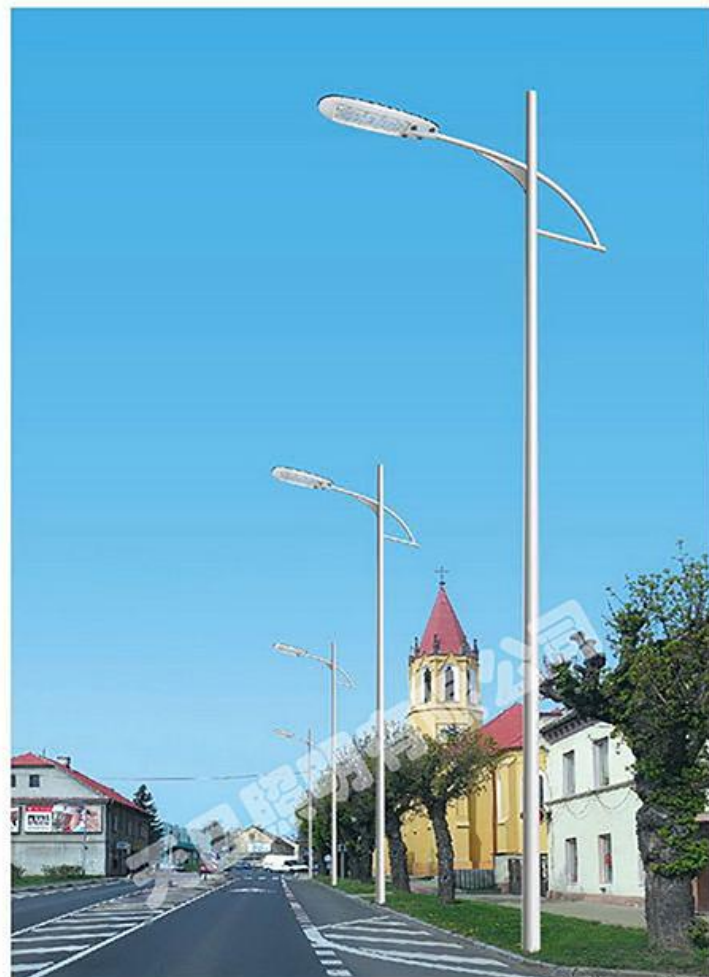

DLD-05003 H: 8-10m

DLD-05005 H: 8-10m