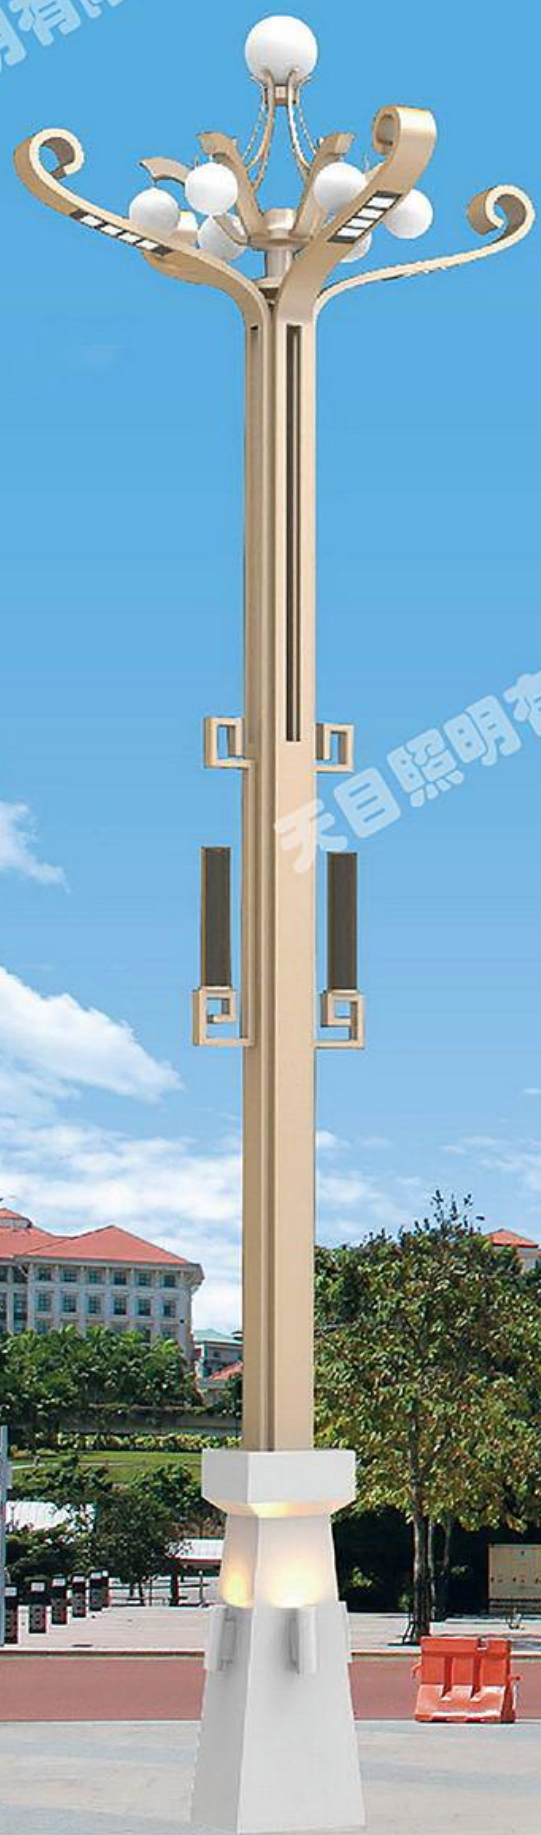

天目照明有限公司

HD-11001 H: 6-8m

天目照明有限公司