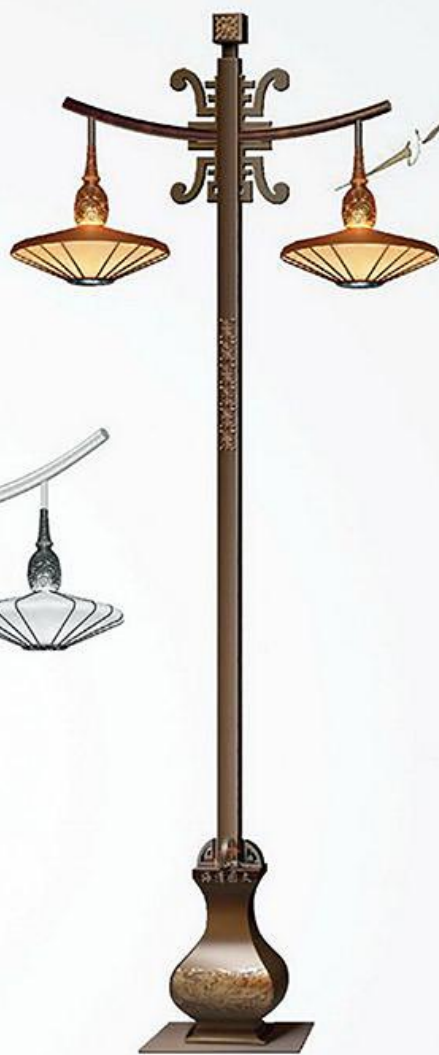

TYD-19407

天目照明有限公司

好中国入做装饰
竹、山、石、水、木、草、花、鸟、虫、鱼、兽、人、物、事、物、五、百、俱、备

TYD-19501 H: 3-4m

TYD-19503 H: 3-4m

TYD-19502 H: 3-4m

TYD-19504 H: 3-4m

TYD-19505 H: 3-4m . 195.