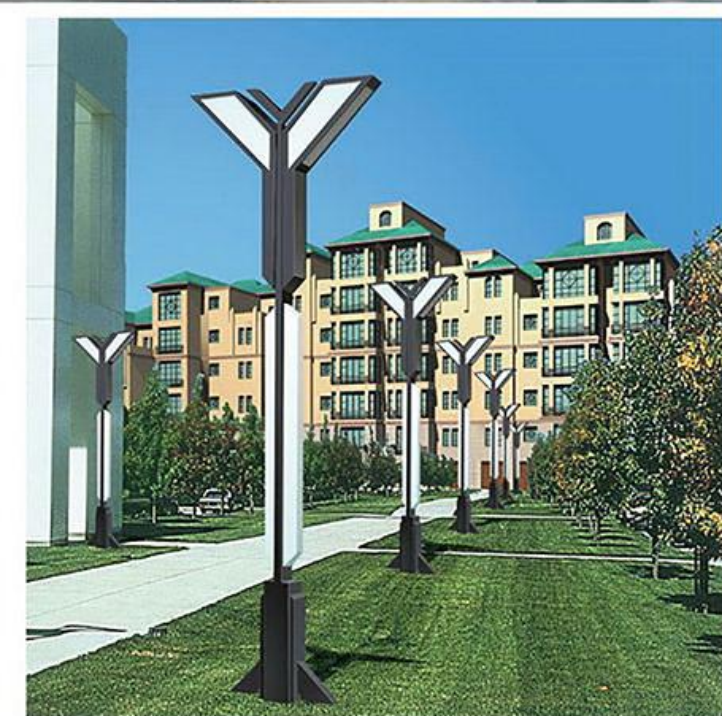

JGD-11903 H:5-6m

JGD-11904 H:5-6m

JGD-11905 H:5-6m

JGD-11906 H:5-6m

材料说明:

钢质灯体, 整体高质量热浸镀锌后静电喷塑处理或不锈钢材料精细制作, 耐老化, 表面光洁。光源可配钠灯、节能灯或LED光源。

使用场所:

公园、庭院及高档住宅小区、道路两侧、商业步行街、休闲广场、风景旅游区等。