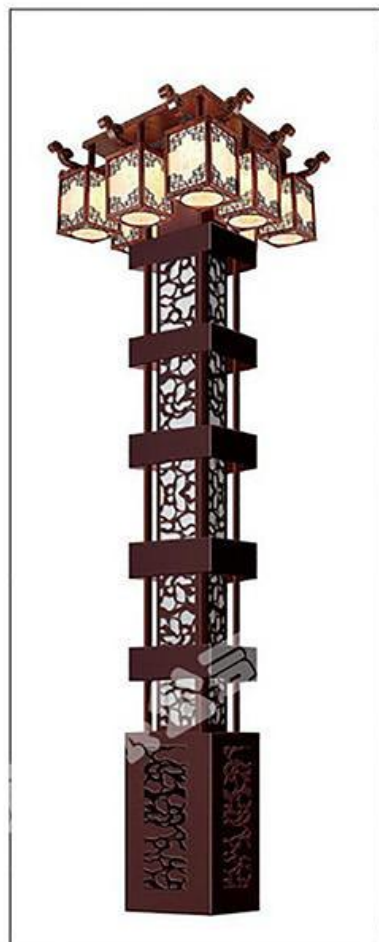

JGD-11603 H: 4-6m