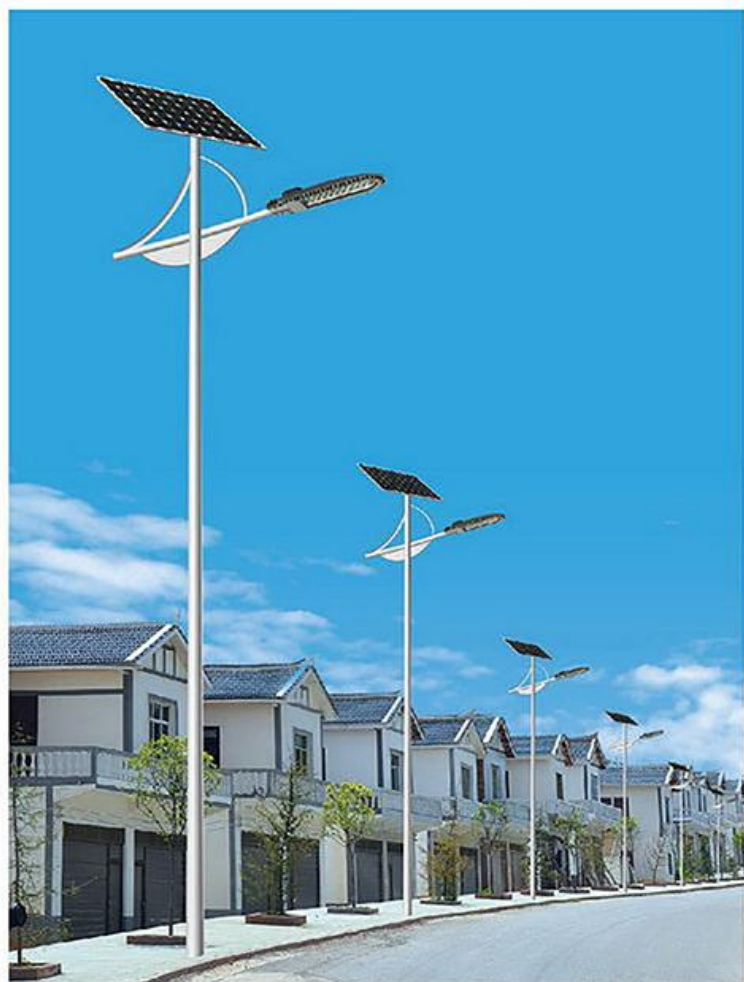

TYN-01703 H: 6-8m