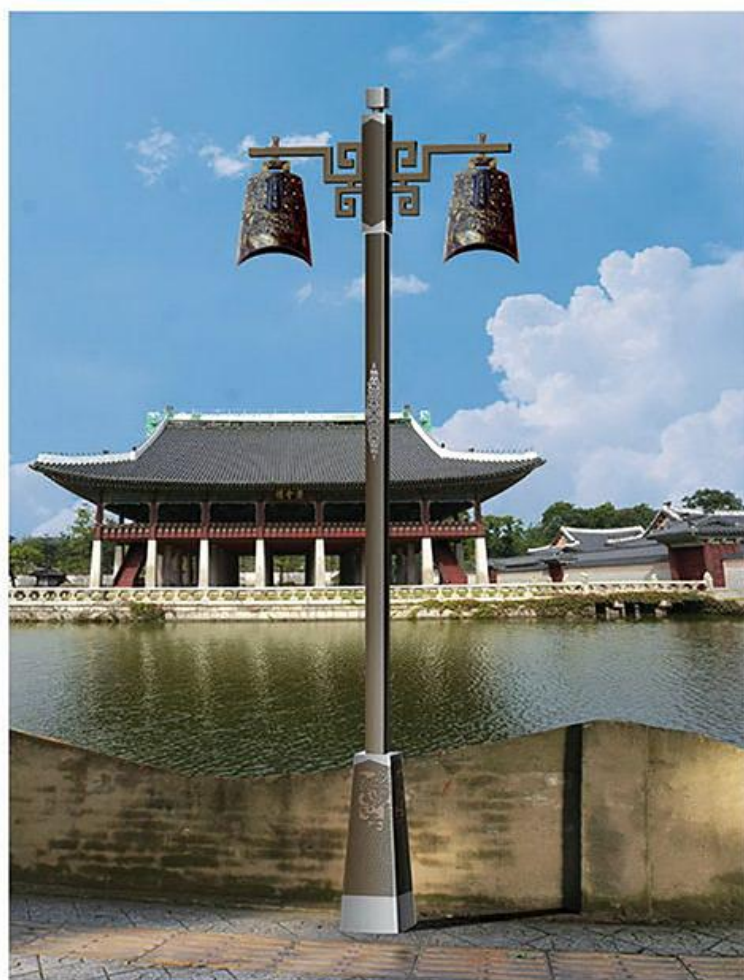

TYD-19703 H: 3-4m